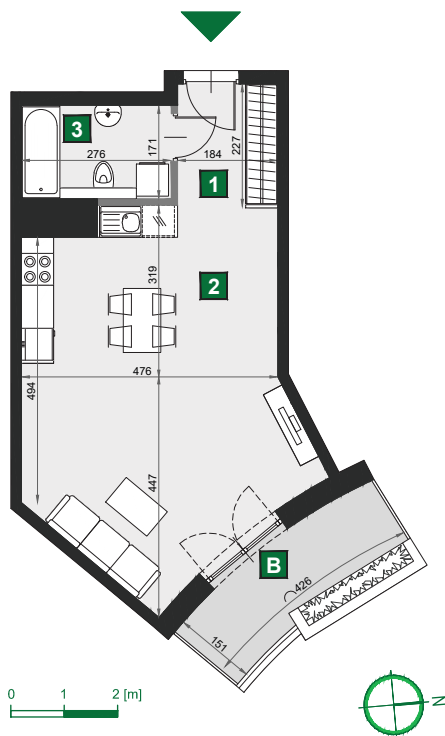

## C 187

budynek	A
piętro	5
mieszkanie	C 187
liczba pokoi	1

<b>B</b> balkon	7,03 m <sup>2</sup>
<b>1</b> przedpokój	4,17 m <sup>2</sup>
<b>2</b> pokój dzienny z aneksem kuch.	31,63 m <sup>2</sup>
<b>3</b> łazienka	4,72 m <sup>2</sup>

powierzchnia	40,52 m <sup>2</sup>
cena brutto	356 576 zł